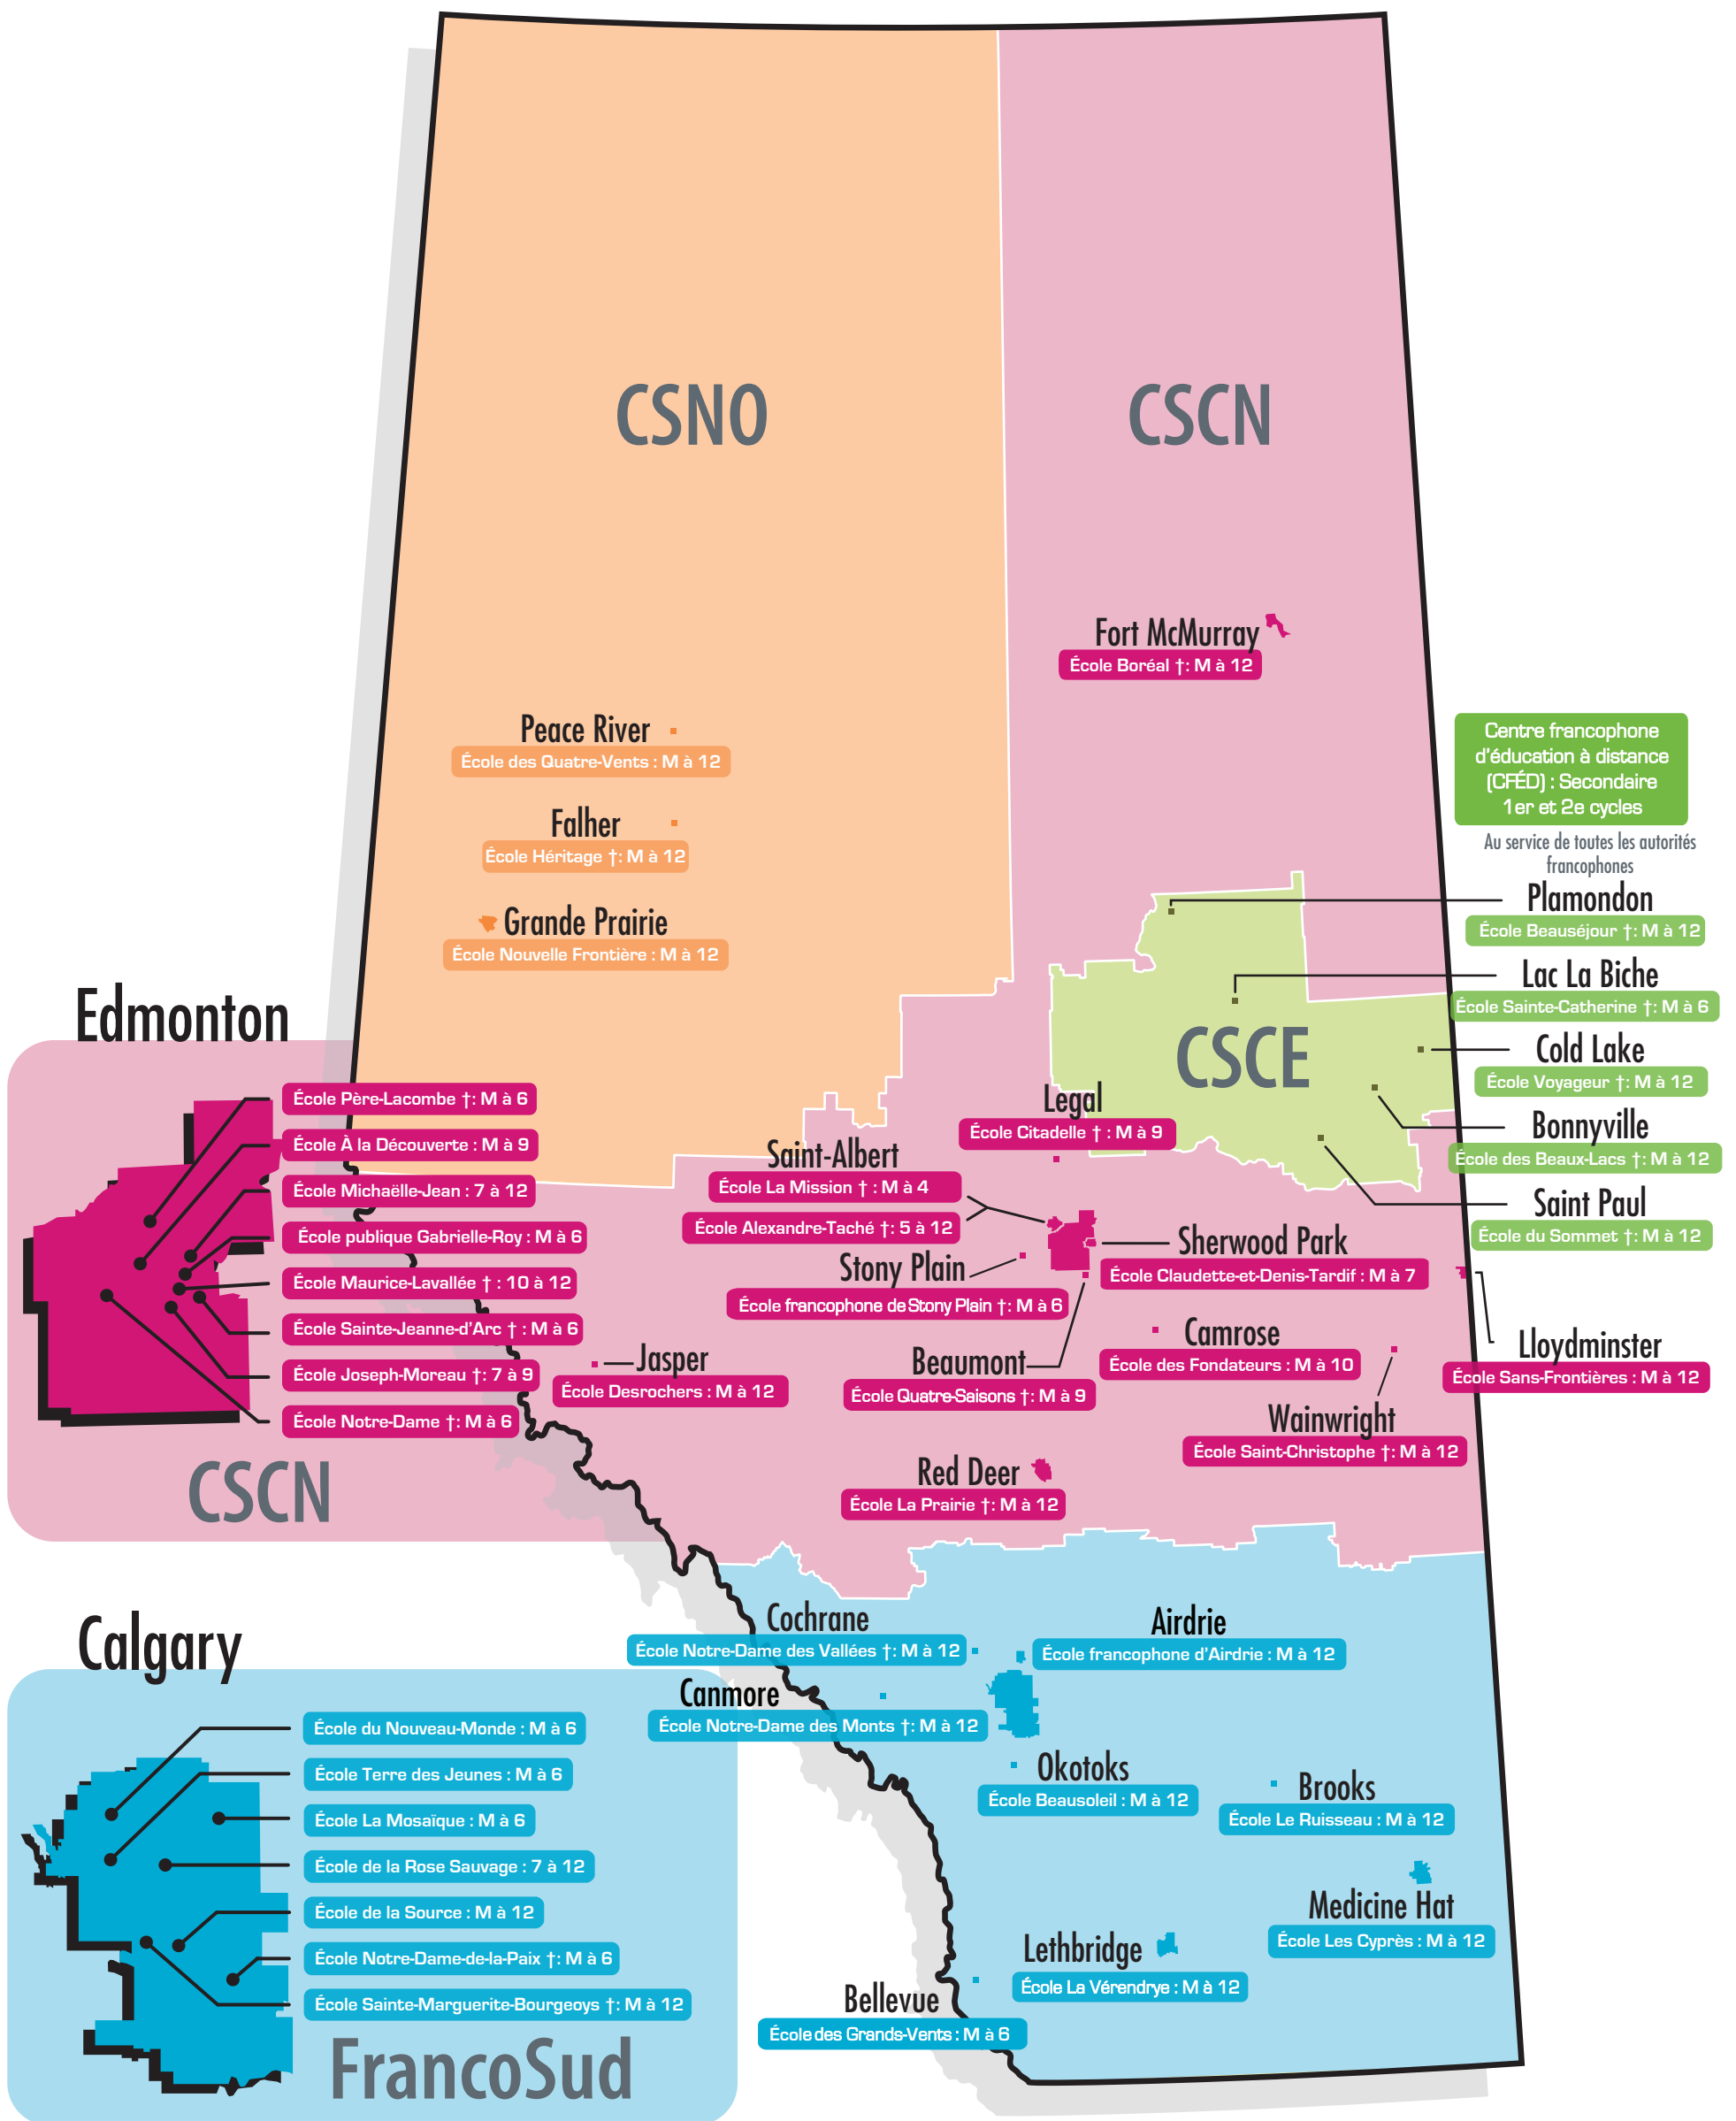

Autorités régionales et écoles francophones de l'Alberta

† : Écoles Catholiques

Établissements métis et réserves indiennes non inclus

Autorité régionale francophone du Nord-Ouest
Conseil scolaire du Nord-Ouest (CSNO)

Autorité régionale francophone du Centre-Nord
Conseil scolaire Centre-Nord (CSCN)

Autorité régionale francophone du Centre-Est
Conseil scolaire Centre-Est (CSCE)

Autorité régionale francophone du Sud
Conseil scolaire FrancoSud (FrancoSud)